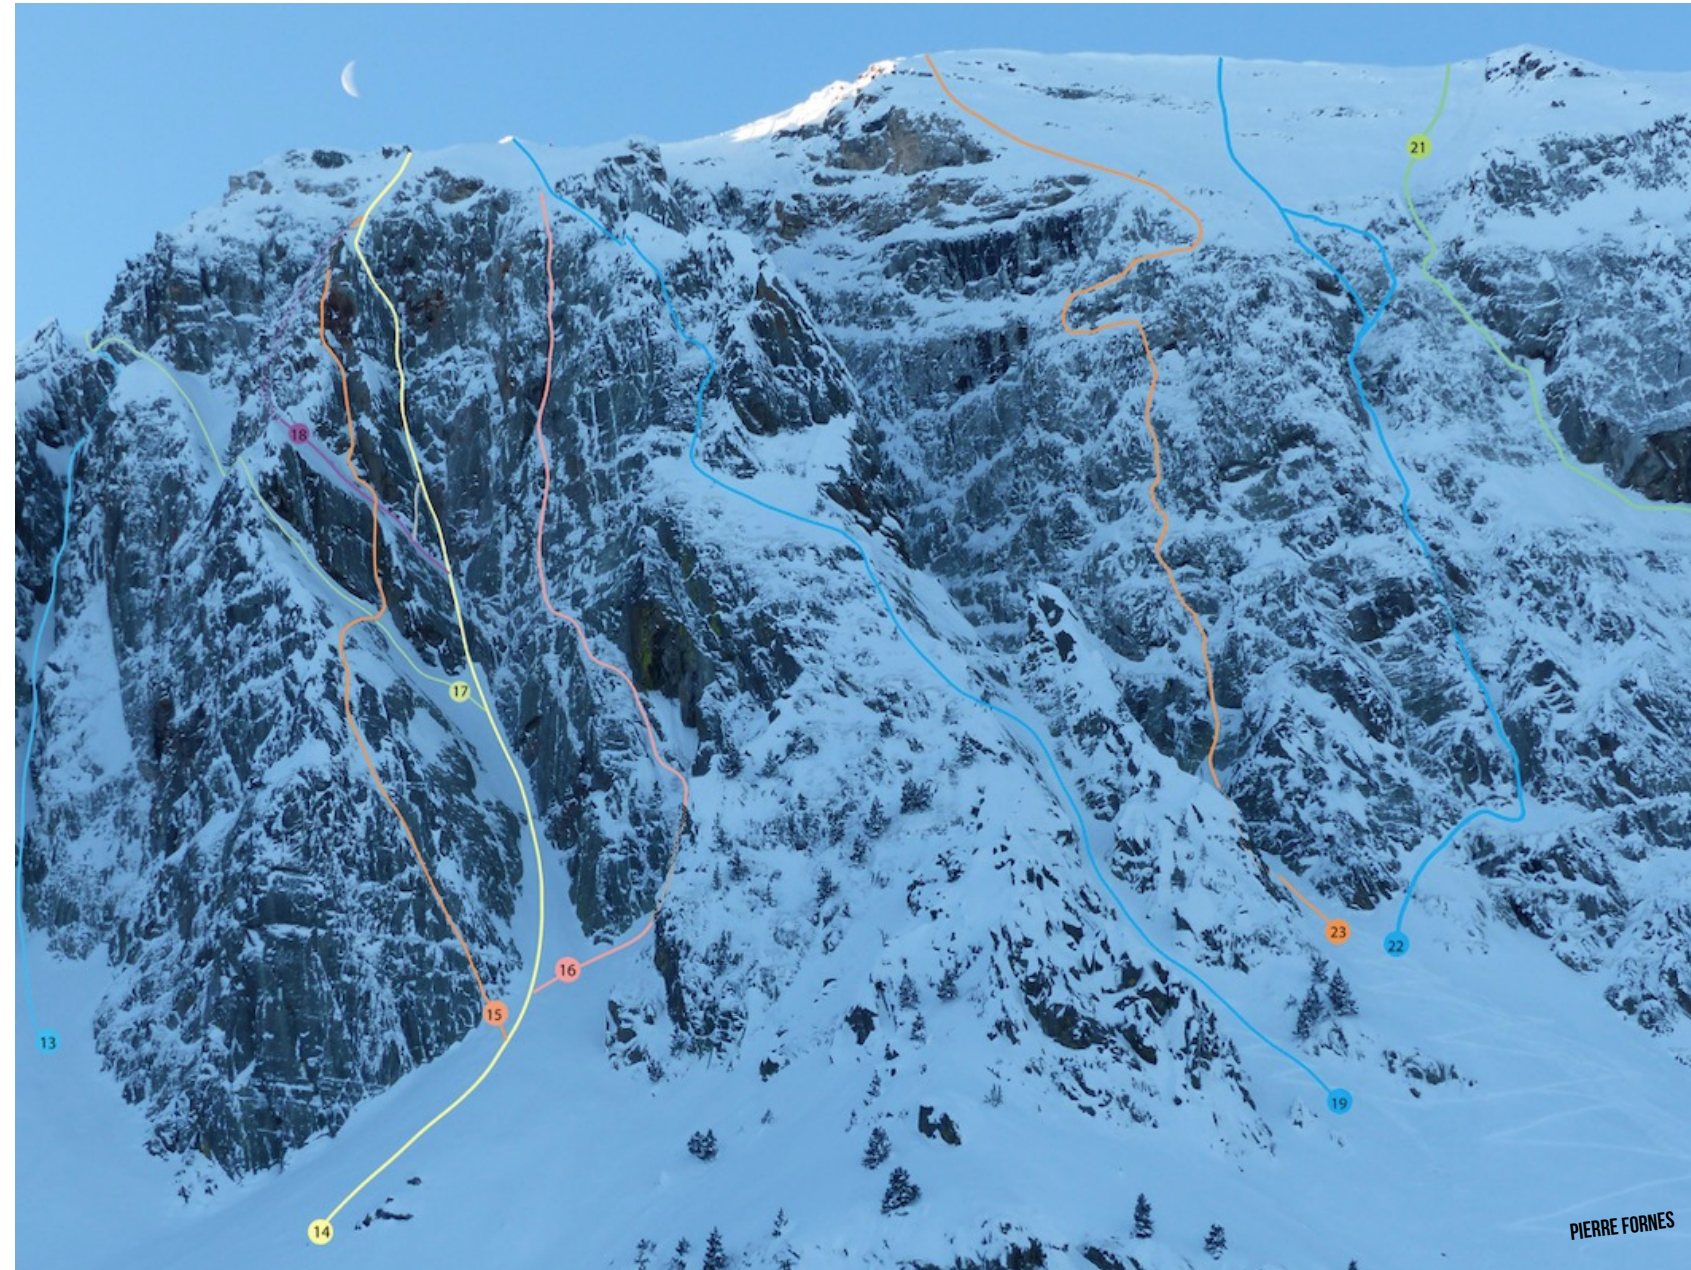

SECTEUR POIRE

13. LOU PASTAGA. TD-

14. POIRE DIRECT/ EL FIL. TD+/M5+

15. LES LLAGRIMES DEL CAMBRE. ED-/M5

16. DIRECTISSIMA. ED/M6

17. POIRE ESQUERRA. M4

18. CONNEXION « PERA CONFITADA ». D-/M4

19. EPERON NORD. D-

21. VOIE DEL SOSTRE. D

22. GOULOTTE ESCALFABRAGUETES. TD-

23. ESCARRA HIVERNAL. TD/M4